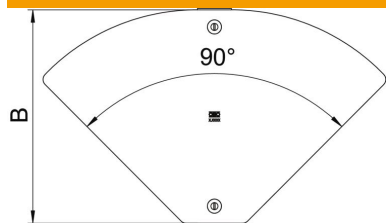

St Tērauds

DD nepārtraukti cinkots cinks/alumīnijs, Double Dip

Pamatdati

Preces numurs	6040784
Tips	DFBMV 200 DD
Apzīmējums 1	Vāks regul. pagriezienam Magic
Apzīmējums 2	0 to 90°, priekš RBMV
Ražotājs	OBO
Izmērs	204x343
Materiāls	Tērauds
Virsmas	nepārtraukti cinkots cinks/alumīnijs, Double Dip
Virsmas standarts	DIN EN 10346
Mazākā VK vienība	1
Daudzuma mērvienība	Gabals
Svars	42,8 kg
Svara vienība	kg/100 gab.

Tehnisko datu lapa

Vāks regulējamam līkumam Magic DD

Preces numurs: 6040784

Izmēri

Platums	200 mm
Platums	6 in
Loksnes biezums	0,04 in
Loksnes biezums	1 mm
Izmērs B	200 mm

Tehniskie dati

Līkums (leņķis)	regulējams
Stiprinājuma veids	Pagriežams atslēgs
Piemērots režģveida renei	nē
Piemērots kabeļu trepēm	nē
Piemērots kabeļu renei	jā
Nerūsējošs tērauds, kodināts	nē
Ar eņģēm	nē