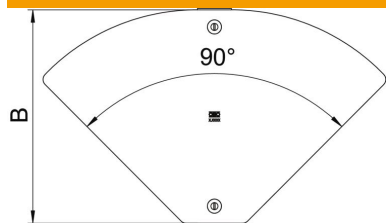

St Tērauds

DD nepārtraukti cinkots cinks/alumīnijs, Double Dip

Pamatdati

Preces numurs	6040780
Tips	DFBMV 100 DD
Apzīmējums 1	Vāks regul. pagriezienam Magic
Apzīmējums 2	0 to 90°, priekš RBMV
Ražotājs	OBO
Izmērs	104x201
Materiāls	Tērauds
Virsmas	nepārtraukti cinkots cinks/alumīnijs, Double Dip
Virsmas standarts	DIN EN 10346
Mazākā VK vienība	1
Daudzuma mērvienība	Gabals
Svars	17,3 kg
Svara vienība	kg/100 gab.

Tehnisko datu lapa

Vāks regulējamam līkumam Magic DD

Preces numurs: 6040780

Izmēri

Platums	100 mm
Platums	4 in
Loksnes biezums	0,04 in
Loksnes biezums	1 mm
Izmērs B	100 mm

Tehniskie dati

Līkums (leņķis)	regulējams
Stiprinājuma veids	Pagriežams atslēgs
Piemērots režģveida renei	nē
Piemērots kabeļu trepēm	nē
Piemērots kabeļu renei	jā
Nerūsējošs tērauds, kodināts	nē
Ar eņģēm	nē