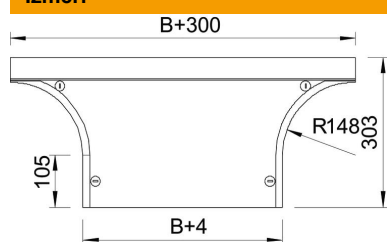

Tehnisko datu lapa

Montāžas-atzarojuma detaļas vāks 400-600 FS

Preces numurs: 7128525

Piemontējamā atzarojuma vāks ar iemontētiem pagriežamiem aizslēgiem. Fasondetaļu vāku var izmantot uz jebkura augstuma malām.

St Tērauds

FS cinkots

Pamatdati

Preces numurs	7128525
Tips	DFAA 600 FS
Apzīmējums 1	Vāks T-izvadam
Apzīmējums 2	ar pagr.sviru, priekš RAA 600
Ražotājs	OBO
Izmērs	B600mm
Materiāls	Tērauds
Virsmas	cinkots
Virsmas standarts	DIN EN 10346
Mazākā VK vienība	1
Daudzuma mērvienība	Gabals
Svars	200 kg
Svara vienība	kg/100 gab.

Izmēri

Platums	600 mm
Platums	24 in
Augstums	35 mm
Loksnes biezums	1,25 mm
Izmērs B	600 mm
Izmērs H	15 mm
Izmērs R	148 mm

Tehnisko datu lapa

Montāžas-atzarojuma detaļas vāks 400-600 FS

Preces numurs: 7128525

Tehniskie dati

Pagriežamo aizslēgu skaits	4 St.
Stiprinājuma veids	Pagriežams atslēgs
Piemērots kabeļu trepēm	jā
Piemērots kabeļu renei	jā
Materiāla biezums (colla)	0,05 in
Materiāla biezums	1,25 mm
Nerūsējošs tērauds, kodināts	nē
Gara laiduma izpildījums	nē