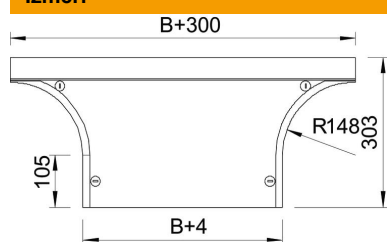

Tehnisko datu lapa

Montāžas-atzarojuma detaļas vāks 400-600 DD

Preces numurs: 7131380

Piemontējamā atzarojuma vāks ar iemontētiem pagriežamiem aizslēgiem.
Fasondetaļu vāku var izmantot uz jebkura augstuma malām.

St Tērauds

DD nepārtraukti cinkots cinks/alumīnijs, Double Dip

Pamatdati

Preces numurs	7131380
Tips	DFAA 600 DD
Apzīmējums 1	Vāks T-izvadam
Apzīmējums 2	ar pagr.sviru, priekš RAA 600
Ražotājs	OBO
Izmērs	B600mm
Materiāls	Tērauds
Virsmas	nepārtraukti cinkots cinks/alumīnijs, Double Dip
Virsmas standarts	DIN EN 10346
Mazākā VK vienība	1
Daudzuma mērvienība	Gabals
Svars	214 kg
Svara vienība	kg/100 gab.

Izmēri

Platums	600 mm
Platums	24 in
Augstums	35 mm
Loksnes biezums	1,25 mm
Izmērs H	15 mm
Izmērs R	148 mm

Tehnisko datu lapa

Montāžas-atzarojuma detaļas vāks 400-600 DD

Preces numurs: 7131380

Tehniskie dati

Pagriežamo aizslēgu skaits	4 St.
Stiprinājuma veids	Pagriežams atslēgs
Piemērots kabeļu trepēm	jā
Piemērots kabeļu renei	jā
Materiāla biezums (colla)	0,05 in
Materiāla biezums	1,25 mm
Nerūsējošs tērauds, kodināts	nē
Gara laiduma izpildījums	nē