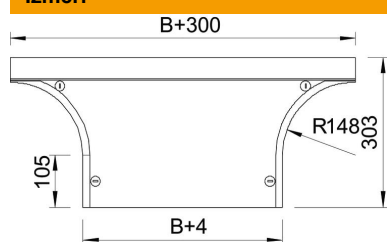

Tehnisko datu lapa

Montāžas-atzarojuma detaļas vāks 400-600 DD

Preces numurs: 7131372

Piemontējamā atzarojuma vāks ar iemontētiem pagriežamiem aizslēgiem.
Fasondetaļu vāku var izmantot uz jebkura augstuma malām.

St Tērauds

DD nepārtraukti cinkots cinks/alumīnijs, Double Dip

Pamatdati

Preces numurs	7131372
Tips	DFAA 550 DD
Apzīmējums 1	Vāks T-izvadam
Apzīmējums 2	ar pagr.sviru, priekš RAA 550
Ražotājs	OBO
Izmērs	B550mm
Materiāls	Tērauds
Virsmas	nepārtraukti cinkots cinks/alumīnijs, Double Dip
Virsmas standarts	DIN EN 10346
Mazākā VK vienība	1
Daudzuma mērvienība	Gabals
Svars	186 kg
Svara vienība	kg/100 gab.

Izmēri

Platums	550 mm
Platums	22 in
Loksnes biezums	1,25 mm
Izmērs H	15 mm
Izmērs R	148 mm

Tehnisko datu lapa

Montāžas-atzarojuma detaļas vāks 400-600 DD

Preces numurs: 7131372

Tehniskie dati

Pagriežamo aizslēgu skaits	4 St.
Stiprinājuma veids	Pagriežams atslēgs
Piemērots kabeļu trepēm	jā
Piemērots kabeļu renei	jā
Materiāla biezums (colla)	0,05 in
Materiāla biezums	1,25 mm
Nerūsējošs tērauds, kodināts	nē
Gara laiduma izpildījums	nē