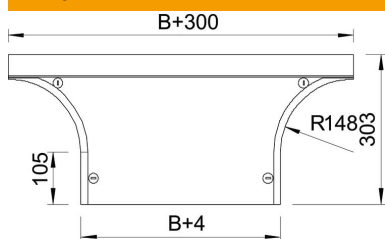

Tehnisko datu lapa

Montāžas-atzarojuma detaļas vāks 400-600 DD

Preces numurs: 7131364

Piemontējamā atzarojuma vāks ar iemontētiem pagriežamiem aizslēgiem.
Fasondetaļu vāku var izmantot uz jebkura augstuma malām.

St Tērauds

DD nepārtraukti cinkots cinks/alumīnijs, Double Dip

Pamatdati

Preces numurs	7131364
Tips	DFAA 500 DD
Apzīmējums 1	Vāks T-izvadam
Apzīmējums 2	ar pagr.sviru, priekš RAA 500
Ražotājs	OBO
Izmērs	B500mm
Materiāls	Tērauds
Virsmas	nepārtraukti cinkots cinks/alumīnijs, Double Dip
Virsmas standarts	DIN EN 10346
Mazākā VK vienība	1
Daudzuma mērvienība	Gabals
Svars	174 kg
Svara vienība	kg/100 gab.

Izmēri

Platums	500 mm
Platums	20 in
Augstums	35 mm
Loksnes biezums	1,25 mm
Izmērs H	15 mm
Izmērs R	148 mm

Tehnisko datu lapa

Montāžas-atzarojuma detaļas vāks 400-600 DD

Preces numurs: 7131364

Tehniskie dati

Pagriežamo aizslēgu skaits	4 St.
Stiprinājuma veids	Pagriežams atslēgs
Piemērots kabeļu trepēm	jā
Piemērots kabeļu renei	jā
Materiāla biezums (colla)	0,05 in
Materiāla biezums	1,25 mm
Nerūsējošs tērauds, kodināts	nē
Gara laiduma izpildījums	nē