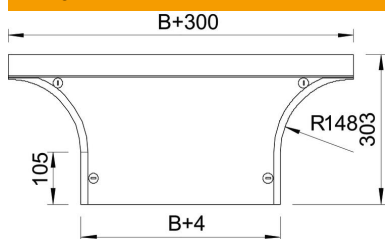

### Pamatdati

Preces numurs	7131356
Tips	DFAA 400 DD
Apzīmējums 1	Vāks T-izvadam
Apzīmējums 2	ar pagr.sviru, priekš RAA 400
Ražotājs	OBO
Izmērs	B400mm
Materiāls	Tērauds
Virsmas	nepārtraukti cinkots cinks/alumīnijs, Double Dip
Virsmas standarts	DIN EN 10346
Mazākā VK vienība	1
Daudzuma mērvienība	Gabals
Svars	145 kg
Svara vienība	kg/100 gab.

### Izmēri

Platums	400 mm
Platums	16 in
Augstums	35 mm
Loksnes biezums	1,25 mm
Izmērs H	15 mm
Izmērs R	148 mm

## Tehniskie dati

Pagriežamo aizslēgu skaits	4 St.
Stiprinājuma veids	Pagriežams atslēgs
Piemērots kabeļu trepēm	jā
Piemērots kabeļu renei	jā
Materiāla biezums (colla)	0,05 in
Materiāla biezums	1,25 mm
Nerūsējošs tērauds, kodināts	nē
Gara laiduma izpildījums	nē