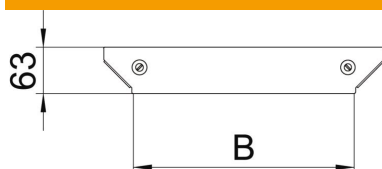

### Pamatdati

Preces numurs	7138652
Apzīmējums 1	Vāks T-izvadam
Apzīmējums 2	priekš RAAM 600
Ražotājs	OBO
Izmērs	B=600mm
Materiāls	Tērauds
Virsmas	cinkots
Virsmas standarts	DIN EN 10346
Mazākā VK vienība	1
Daudzuma mērvienība	Gabals
Svars	45,1 kg
Svara vienība	kg/100 gab.

### Izmēri

Platums	600 mm
Platums	24 in
Loksnes biezums	1,25 mm
Izmērs B	600 mm