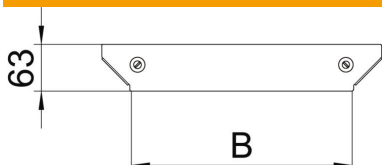

Tehnisko datu lapa

Piemonējamā atzarojuma Magic DD vāks

Preces numurs: 7138692

Piemonējamā atzarojuma vāks ar iemontētiem pagriežamiem aizslēgiem.
Fasondetaļu vāku var izmantot uz jebkura augstuma malām.

St Tērauds

DD nepārtraukti cinkots cinks/alumīnijs, Double Dip

Pamatdati

Preces numurs	7138692
Tips	DFAAM 600 DD
Apzīmējums 1	Vāks T-izvadam
Apzīmējums 2	priekš RAAM 600
Ražotājs	OBO
Izmērs	B=600mm
Materiāls	Tērauds
Virsmas	nepārtraukti cinkots cinks/alumīnijs, Double Dip
Virsmas standarts	DIN EN 10346
Mazākā VK vienība	1
Daudzuma mērvienība	Gabals
Svars	45,1 kg
Svara vienība	kg/100 gab.

Izmēri

Platums	600 mm
Loksnes biezums	1,25 mm
Izmērs B	600 mm

Tehnisko datu lapa

Piemontējamā atzarojuma Magic DD vāks

Preces numurs: 7138692

Tehniskie dati

Stiprinājuma veids	Pagriežams atslēgs
Piemērots kabeļu trepēm	jā
Piemērots kabeļu renei	jā
Materiāla biezums (colla)	0,05 in
Materiāla biezums	1,25 mm
Nerūsējošs tērauds, kodināts	nē
Gara laiduma izpildījums	nē