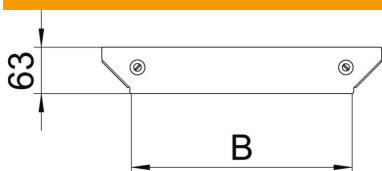

Tehnisko datu lapa

Montāžas-atzarojuma detaļas vāks Magic FS

Preces numurs: 7138650

Piemontējamā atzarojuma vāks ar iemontētiem pagriežamiem aizslēgiem.
Fasondetaļu vāku var izmantot uz jebkura augstuma malām.

St Tērauds

FS cinkots

Pamatdati

Preces numurs	7138650
Apzīmējums 1	Vāks T-izvadam
Apzīmējums 2	priekš RAAM 500
Ražotājs	OBO
Izmērs	B=500mm
Materiāls	Tērauds
Virsmas	cinkots
Virsmas standarts	DIN EN 10346
Mazākā VK vienība	1
Daudzuma mērvienība	Gabals
Svars	39 kg
Svara vienība	kg/100 gab.

Izmēri

Platums	500 mm
Platums	20 in
Loksnes biezums	1,25 mm
Izmērs B	500 mm

Tehnisko datu lapa

Montāžas-atzarojuma detaļas vāks Magic FS

Preces numurs: 7138650

Tehniskie dati

Stiprinājuma veids	Pagriežams atslēgs
Piemērots kabeļu trepēm	jā
Piemērots kabeļu renei	jā
Materiāla biezums (colla)	0,05 in
Materiāla biezums	1,25 mm
Nerūsējošs tērauds, kodināts	nē
Gara laiduma izpildījums	nē