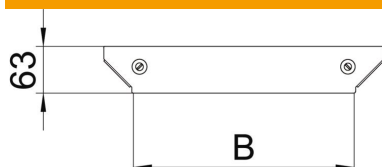

Tehnisko datu lapa

Piemontējamā atzarojuma Magic DD vāks

Preces numurs: 7138690

Piemontējamā atzarojuma vāks ar iemontētiem pagriežamiem aizslēgiem.
Fasondetaļu vāku var izmantot uz jebkura augstuma malām.

St Tērauds

DD nepārtraukti cinkots cinks/alumīnijs, Double Dip

Pamatdati

Preces numurs	7138690
Tips	DFAAM 500 DD
Apzīmējums 1	Vāks T-izvadam
Apzīmējums 2	priekš RAAM 500
Ražotājs	OBO
Izmērs	B=500mm
Materiāls	Tērauds
Virsmas	nepārtraukti cinkots cinks/alumīnijs, Double Dip
Virsmas standarts	DIN EN 10346
Mazākā VK vienība	1
Daudzuma mērvienība	Gabals
Svars	39 kg
Svara vienība	kg/100 gab.

Izmēri

Platums	500 mm
Loksnes biezums	1,25 mm
Izmērs B	500 mm

Tehnisko datu lapa

Piemontējamā atzarojuma Magic DD vāks

Preces numurs: 7138690

Tehniskie dati

Stiprinājuma veids	Pagriežams atslēgs
Piemērots kabeļu trepēm	jā
Piemērots kabeļu renei	jā
Materiāla biezums (colla)	0,05 in
Materiāla biezums	1,25 mm
Nerūsējošs tērauds, kodināts	nē
Gara laiduma izpildījums	nē