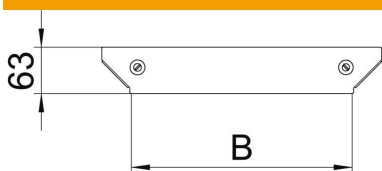

Tehnisko datu lapa

Montāžas-atzarojuma detaļas vāks Magic FS

Preces numurs: 7138648

Piemontējamā atzarojuma vāks ar iemontētiem pagriežamiem aizslēgiem.
Fasondetaļu vāku var izmantot uz jebkura augstuma malām.

St Tērauds

FS cinkots

Pamatdati

Preces numurs	7138648
Apzīmējums 1	Vāks T-izvadam
Apzīmējums 2	priekš RAAM 400
Ražotājs	OBO
Izmērs	B=400mm
Materiāls	Tērauds
Virsmas	cinkots
Virsmas standarts	DIN EN 10346
Mazākā VK vienība	1
Daudzuma mērvienība	Gabals
Svars	32,8 kg
Svara vienība	kg/100 gab.

Izmēri

Platums	400 mm
Platums	16 in
Loksnes biezums	1,25 mm
Izmērs B	400 mm

Tehnisko datu lapa

Montāžas-atzarojuma detaļas vāks Magic FS

Preces numurs: 7138648

Tehniskie dati

Stiprinājuma veids	Pagriežams atslēgs
Piemērots kabeļu trepēm	jā
Piemērots kabeļu renei	jā
Materiāla biezums (colla)	0,05 in
Materiāla biezums	1,25 mm
Nerūsējošs tērauds, kodināts	nē
Gara laiduma izpildījums	nē