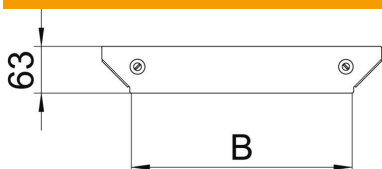

Tehnisko datu lapa

Piemontējamā atzarojuma Magic DD vāks

Preces numurs: 7138688

Piemontējamā atzarojuma vāks ar iemontētiem pagriežamiem aizslēgiem.
Fasondetaļu vāku var izmantot uz jebkura augstuma malām.

St Tērauds

DD nepārtraukti cinkots cinks/alumīnijs, Double Dip

Pamatdati

Preces numurs	7138688
Tips	DFAAM 400 DD
Apzīmējums 1	Vāks T-izvadam
Apzīmējums 2	priekš RAAM 400
Ražotājs	OBO
Izmērs	B=400mm
Materiāls	Tērauds
Virsmas standarts	nepārtraukti cinkots cinks/alumīnijs, Double Dip
Virsmas standarts	DIN EN 10346
Mazākā VK vienība	1
Daudzuma mērvienība	Gabals
Svars	32,8 kg
Svara vienība	kg/100 gab.

Izmēri

Platums	400 mm
Platums	16 in
Loksnes biezums	1,25 mm
Izmērs B	400 mm

Tehnisko datu lapa

Piemontējamā atzarojuma Magic DD vāks

Preces numurs: 7138688

Tehniskie dati

Stiprinājuma veids	Pagriežams atslēgs
Piemērots kabeļu trepēm	jā
Piemērots kabeļu renei	jā
Materiāla biezums (colla)	0,05 in
Materiāla biezums	1,25 mm
Nerūsējošs tērauds, kodināts	nē
Gara laiduma izpildījums	nē