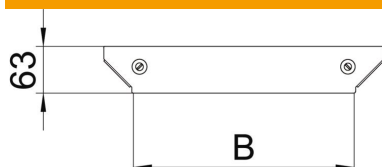

Izmēri

Platums	200 mm
Platums	8 in
Loksnes biezums	1,25 mm
Izmērs B	200 mm