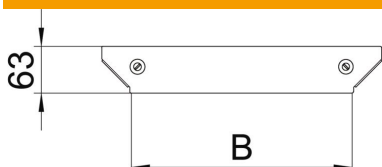

Tehnisko datu lapa

Piemontējamā atzarojuma Magic DD vāks

Preces numurs: 7138682

Piemontējamā atzarojuma vāks ar iemontētiem pagriežamiem aizslēgiem.
Fasondetaļu vāku var izmantot uz jebkura augstuma malām.

St Tērauds

DD nepārtraukti cinkots cinks/alumīnijs, Double Dip

Pamatdati

Preces numurs	7138682
Tips	DFAAM 150 DD
Apzīmējums 1	Vāks T-izvadam
Apzīmējums 2	priekš RAAM 150
Ražotājs	OBO
Izmērs	B=150mm
Materiāls	Tērauds
Virsmas	nepārtraukti cinkots cinks/alumīnijs, Double Dip
Virsmas standarts	DIN EN 10346
Mazākā VK vienība	1
Daudzuma mērvienība	Gabals
Svars	14,8 kg
Svara vienība	kg/100 gab.

Izmēri

Platums	150 mm
Platums	6 in
Loksnes biezums	1,25 mm
Izmērs B	150 mm

Tehnisko datu lapa

Piemontējamā atzarojuma Magic DD vāks

Preces numurs: 7138682

Tehniskie dati

Stiprinājuma veids	Pagriežams atslēgs
Piemērots kabeļu trepēm	jā
Piemērots kabeļu renei	jā
Materiāla biezums (colla)	0,05 in
Materiāla biezums	1,25 mm
Nerūsējošs tērauds, kodināts	nē
Gara laiduma izpildījums	nē