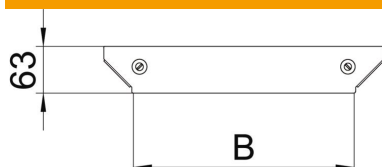

Izmēri

Platums	100 mm
Platums	4 in
Loksnes biezums	1,25 mm
Izmērs B	100 mm