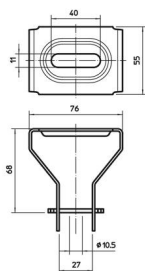

### Pamatdati

Preces numurs	6356055
Apzīmējums 1	Griestu skava
Apzīmējums 2	regulējama
Ražotājs	OBO
Izmērs	55x76
Materiāls	Tērauds
Virsmas	cinkots
Virsmas standarts	DIN EN 10346
Mazākā VK vienība	20
Daudzuma mērvienība	Gabals
Svars	18,2 kg
Svara vienība	kg/100 gab.

# Tehnisko datu lapa

### Izmēri

Garums	55 mm
Platums	76 mm
Augstums	68 mm

### Tehniskie dati

Funkciju nodrošināšana	nē
Piemērots režģveida renei	jā
Piemērots kabeļu trepēm	jā
Piemērots kabeļu renei	jā
Nerūsējošs tērauds, kodināts	nē
Ar eņģēm	nē
Regulējams	jā