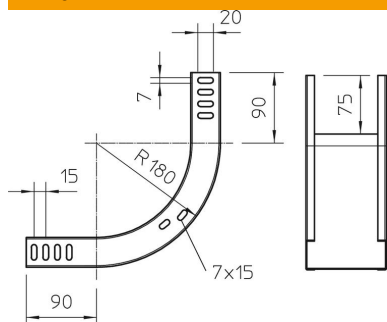

## Pamatdati

Preces numurs	7131010
Apzīmējums 1	Vāks 90° vert.pagriezienam
Apzīmējums 2	uz leju
Ražotājs	OBO
Izmērs	B600mm
Materiāls	Tērauds
Virsmas	cinkots
Virsmas standarts	DIN EN 10346
Mazākā VK vienība	1
Daudzuma mērvienība	Gabals
Svars	153,9 kg
Svara vienība	kg/100 gab.

# Tehnisko datu lapa

Vāks 90° vertikālam līkumam 85, uz leju vērsts FS

Preces numurs: 7131010

## Izmēri

Platums	600 mm
Platums	24 in
Augstums	85 mm
Loksnes biezums	0,03 in
Loksnes biezums	0,75 mm
Izmērs B	600 mm

## Tehniskie dati

Līkums (leņķis)	90°
Stiprinājuma veids	Pagriezams atslēgs
Funkciju nodrošināšana	nē
Piemērots režģveida renei	nē
Piemērots kabeļu trepēm	nē
Piemērots kabeļu renei	jā
Virziena maiņa	vertikāli lejupvērst
Nerūsējošs tērauds, kodināts	nē
Ar eņģēm	nē