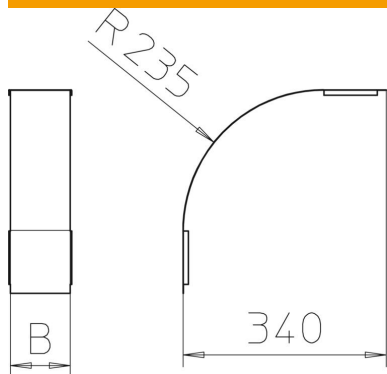

Tehnisko datu lapa

Vāks 90° vertikālam līkumam 85, uz leju vērsts DD

Preces numurs: 7131692

Vāks uz leju vērstajiem vertikālajiem līkumiem ar malas augstumu 85. Stiprinājumu nodrošina kabeļu renes vāku pārklāšanās. Vāku papildus var nostiprināt ar vāka skavām.

St Tērauds

DD nepārtraukti cinkots cinks/alumīnijs, Double Dip

Pamatdati

Preces numurs	7131692
Tips	DBV 85 600 F DD
Apzīmējums 1	Vāks 90° vert.pagriezienam
Apzīmējums 2	uz leju
Ražotājs	OBO
Izmērs	B600mm
Materiāls	Tērauds
Virsmas	nepārtraukti cinkots cinks/alumīnijs, Double Dip
Virsmas standarts	DIN EN 10346
Mazākā VK vienība	1
Daudzuma mērvienība	Gabals
Svars	256 kg
Svara vienība	kg/100 gab.

Tehnisko datu lapa

Vāks 90° vertikālam līkumam 85, uz leju vērsts DD

Preces numurs: 7131692

Izmēri

Platums	600 mm
Platums	24 in
Augstums	85 mm
Loksnes biezums	0,03 in
Loksnes biezums	0,75 mm
Izmērs B	600 mm

Tehniskie dati

Līkums (leņķis)	90°
Stiprinājuma veids	Pagriezams atslēgs
Funkciju nodrošināšana	nē
Piemērots režģveida renei	nē
Piemērots kabeļu trepēm	nē
Piemērots kabeļu renei	jā
Virziena maiņa	vertikāli lejupvērst
Nerūsējošs tērauds, kodināts	nē
Ar eņģēm	nē