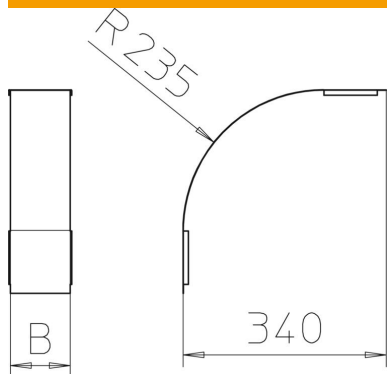

Tehnisko datu lapa

Vāks 90° vertikālam līkumam 85, uz leju vērsts DD

Preces numurs: 7131688

Vāks uz leju vērstajiem vertikālajiem līkumiem ar malas augstumu 85. Stiprinājumu nodrošina kabeļu renes vāku pārklāšanās. Vāku papildus var nostiprināt ar vāka skavām.

St Tērauds

DD nepārtraukti cinkots cinks/alumīnijs, Double Dip

Pamatdati

Preces numurs	7131688
Tips	DBV 85 500 F DD
Apzīmējums 1	Vāks 90° vert.pagriezienam
Apzīmējums 2	uz leju
Ražotājs	OBO
Izmērs	B500mm
Materiāls	Tērauds
Virsmas	nepārtraukti cinkots cinks/alumīnijs, Double Dip
Virsmas standarts	DIN EN 10346
Mazākā VK vienība	1
Daudzuma mērvienība	Gabals
Svars	214,2 kg
Svara vienība	kg/100 gab.

Tehnisko datu lapa

Vāks 90° vertikālam līkumam 85, uz leju vērsts DD

Preces numurs: 7131688

Izmēri

Platums	500 mm
Platums	20 in
Augstums	85 mm
Loksnes biezums	0,03 in
Loksnes biezums	0,75 mm
Izmērs B	500 mm

Tehniskie dati

Līkums (leņķis)	90°
Stiprinājuma veids	Pagriežams atslēgs
Funkciju nodrošināšana	nē
Piemērots režģveida renei	nē
Piemērots kabeļu trepēm	nē
Piemērots kabeļu renei	jā
Virziena maiņa	vertikāli lejupvērst
Nerūsējošs tērauds, kodināts	nē
Ar eņģēm	nē