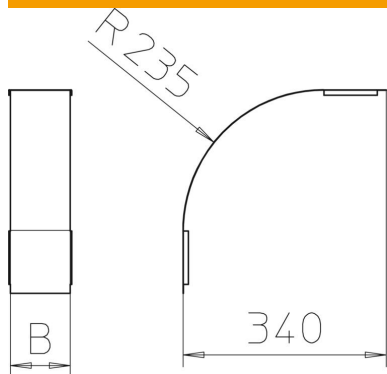

Tehnisko datu lapa

Vāks 90° vertikālam līkumam 85, uz leju vērsts DD

Preces numurs: 7131684

Vāks uz leju vērstajiem vertikālajiem līkumiem ar malas augstumu 85. Stiprinājumu nodrošina kabeļu renes vāku pārklāšanās. Vāku papildus var nostiprināt ar vāka skavām.

St

Tērauds

DD

nepārtraukti cinkots cinks/alumīnijs, Double Dip

Pamatdati

Preces numurs	7131684
Tips	DBV 85 400 F DD
Apzīmējums 1	Vāks 90° vert.pagriezīenam
Apzīmējums 2	uz leju
Ražotājs	OBO
Izmērs	B400mm
Materiāls	Tērauds
Virsmas	nepārtraukti cinkots cinks/alumīnijs, Double Dip
Virsmas standarts	DIN EN 10346
Mazākā VK vienība	1
Daudzuma mērvienība	Gabals
Svars	172 kg
Svara vienība	kg/100 gab.

Tehnisko datu lapa

Vāks 90° vertikālam līkumam 85, uz leju vērsts DD

Preces numurs: 7131684

Izmēri

Platums	400 mm
Platums	16 in
Augstums	85 mm
Loksnes biezums	0,03 in
Loksnes biezums	0,75 mm
Izmērs B	400 mm

Tehniskie dati

Līkums (leņķis)	90°
Stiprinājuma veids	Pagriežams atslēgs
Funkciju nodrošināšana	nē
Piemērots režģveida renei	nē
Piemērots kabeļu trepēm	nē
Piemērots kabeļu renei	jā
Virziena maiņa	vertikāli lejupvērst
Nerūsējošs tērauds, kodināts	nē
Ar eņģēm	nē