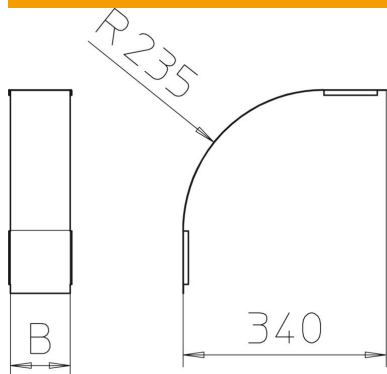

Tehnisko datu lapa

Vāks 90° vertikālam līkumam 85, uz leju vērsts DD

Preces numurs: 7131676

Vāks uz leju vērstajiem vertikālajiem līkumiem ar malas augstumu 85. Stiprinājumu nodrošina kabeļu renes vāku pārklāšanās. Vāku papildus var nostiprināt ar vāka skavām.

St Tērauds

DD nepārtraukti cinkots cinks/alumīnijs, Double Dip

Pamatdati

Preces numurs	7131676
Tips	DBV 85 200 F DD
Apzīmējums 1	Vāks 90° vert.pagriezienam
Apzīmējums 2	uz leju
Ražotājs	OBO
Izmērs	B200mm
Materiāls	Tērauds
Virsmas	nepārtraukti cinkots cinks/alumīnijs, Double Dip
Virsmas standarts	DIN EN 10346
Mazākā VK vienība	1
Daudzuma mērvienība	Gabals
Svars	87,5 kg
Svara vienība	kg/100 gab.

Tehnisko datu lapa

Vāks 90° vertikālam līkumam 85, uz leju vērsts DD

Preces numurs: 7131676

Izmēri

Platums	200 mm
Platums	8 in
Augstums	85 mm
Loksnes biezums	0,03 in
Loksnes biezums	0,75 mm
Izmērs B	200 mm

Tehniskie dati

Līkums (leņķis)	90°
Stiprinājuma veids	Pagriežams atslēgs
Funkciju nodrošināšana	nē
Piemērots režģveida renei	nē
Piemērots kabeļu trepēm	nē
Piemērots kabeļu renei	jā
Virziena maiņa	vertikāli lejupvērst
Nerūsējošs tērauds, kodināts	nē
Ar eņģēm	nē