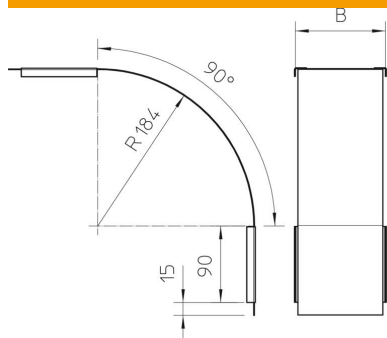

# Tehnisko datu lapa

Vāks 90° vertikālam līkumam, uz leju vērsts DD

Preces numurs: 7131640

Vāks uz leju vērstajiem vertikālajiem līkumiem ar malas augstumu 60. Stiprinājumu nodrošina kabeļu renes vāku pārklāšanās. Vāku papildus var nostiprināt ar vāka skavām.

## Pamatdati

Preces numurs	7131640
Tips	DBV 60 300 F DD
Apzīmējums 1	Vāks 90° vert.pagriezīenam
Apzīmējums 2	uz leju
Ražotājs	OBO
Izmērs	B300mm
Materiāls	Tērauds
Virsmas	nepārtraukti cinkots cinks/alumīnijs, Double Dip
Virsmas standarts	DIN EN 10346
Mazākā VK vienība	1
Daudzuma mērvienība	Gabals
Svars	120,4 kg
Svara vienība	kg/100 gab.

# Tehnisko datu lapa

Vāks 90° vertikālam līkumam, uz leju vērsts DD

Preces numurs: 7131640

## Izmēri

Platums	300 mm
Platums	12 in
Augstums	60 mm
Loksnes biezums	0,03 in
Loksnes biezums	0,75 mm
Izmērs B	300 mm