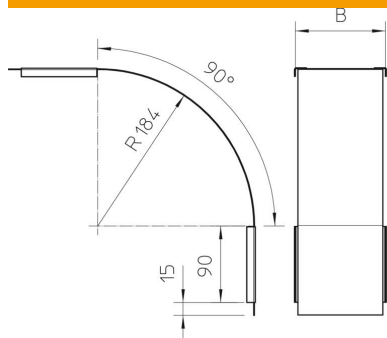

# Tehnisko datu lapa

Vāks 90° vertikālam līkumam, uz leju vērsts DD

Preces numurs: 7131632

Vāks uz leju vērstajiem vertikālajiem līkumiem ar malas augstumu 60. Stiprinājumu nodrošina kabeļu renes vāku pārklāšanās. Vāku papildus var nostiprināt ar vāka skavām.

## Pamatdati

Preces numurs	7131632
Tips	DBV 60 100 F DD
Apzīmējums 1	Vāks 90° vert.pagriezīenam
Apzīmējums 2	uz leju
Ražotājs	OBO
Izmērs	B100mm
Materiāls	Tērauds
Virsmas	nepārtraukti cinkots cinks/alumīnijs, Double Dip
Virsmas standarts	DIN EN 10346
Mazākā VK vienība	1
Daudzuma mērvienība	Gabals
Svars	42,1 kg
Svara vienība	kg/100 gab.

# Tehnisko datu lapa

Vāks 90° vertikālam līkumam, uz leju vērsts DD

Preces numurs: 7131632

## Izmēri

Platums	100 mm
Platums	4 in
Augstums	60 mm
Loksnes biezums	0,03 in
Loksnes biezums	0,75 mm
Izmērs B	100 mm