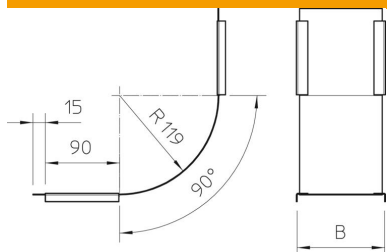

St Tērauds

FS cinkots

Pamatdati

Preces numurs	7130829
Apzīmējums 1	Vāks 90° vert.pagriezīenam
Apzīmējums 2	uz augšu
Ražotājs	OBO
Izmērs	B600mm
Materiāls	Tērauds
Virsmas	cinkots
Virsmas standarts	DIN EN 10346
Mazākā VK vienība	1
Daudzuma mērvienība	Gabals
Svars	105 kg
Svara vienība	kg/100 gab.

Tehnisko datu lapa

Vāks 90° vertikālajam līkumam, uz augšu vērsts FS

Preces numurs: 7130829

Izmēri

Platums	600 mm
Platums	24 in
Augstums	60 mm
Loksnes biezums	0,03 in
Loksnes biezums	0,75 mm
Izmērs B	600 mm

Tehniskie dati

Līkums (leņķis)	90°
Stiprinājuma veids	Vāka skava
Funkciju nodrošināšana	nē
Piemērots režģveida renei	nē
Piemērots kabeļu trepēm	nē
Piemērots kabeļu renei	jā
Virziena maiņa	vertikāli augšupvērst
Nerūsējošs tērauds, kodināts	nē
Ar eņģēm	nē