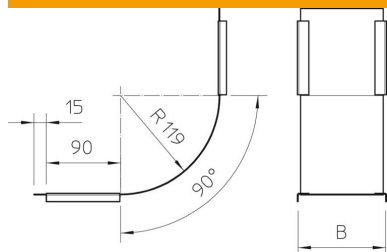

## Pamatdati

Preces numurs	7131527
Tips	DBV 600 S DD
Apzīmējums 1	Vāks 90° vert.pagriezienam
Apzīmējums 2	uz augšu
Ražotājs	OBO
Izmērs	B600mm
Materiāls	Tērauds
Virsmas	nepārtraukti cinkots cinks/alumīnijs, Double Dip
Virsmas standarts	DIN EN 10346
Mazākā VK vienība	1
Daudzuma mērvienība	Gabals
Svars	176 kg
Svara vienība	kg/100 gab.

# Tehnisko datu lapa

Vāks 90° vertikālajam līkumam, uz augšu vērsts DD

Preces numurs: 7131527

## Izmēri

Platums	600 mm
Platums	24 in
Augstums	60 mm
Loksnes biezums	0,03 in
Loksnes biezums	0,75 mm
Izmērs B	600 mm

## Tehniskie dati

Līkums (leņķis)	90°
Stiprinājuma veids	Vāka skava
Funkciju nodrošināšana	nē
Piemērots režģveida renei	nē
Piemērots kabeļu trepēm	nē
Piemērots kabeļu renei	jā
Virziena maiņa	vertikāli augšupvērst
Nerūsējošs tērauds, kodināts	nē
Ar eņģēm	nē