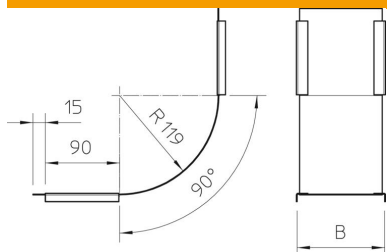

St Tērauds

DD nepārtraukti cinkots cinks/alumīnijs, Double Dip

Pamatdati

Preces numurs	7131524
Tips	DBV 500 S DD
Apzīmējums 1	Vāks 90° vert.pagriezienam
Apzīmējums 2	uz augšu
Ražotājs	OBO
Izmērs	B500mm
Materiāls	Tērauds
Virsmas	nepārtraukti cinkots cinks/alumīnijs, Double Dip
Virsmas standarts	DIN EN 10346
Mazākā VK vienība	1
Daudzuma mērvienība	Gabals
Svars	144 kg
Svara vienība	kg/100 gab.

Tehnisko datu lapa

Vāks 90° vertikālajam līkumam, uz augšu vērsts DD

Preces numurs: 7131524

Izmēri

Platums	500 mm
Platums	20 in
Augstums	60 mm
Loksnes biezums	0,03 in
Loksnes biezums	0,75 mm
Izmērs B	500 mm

Tehniskie dati

Līkums (leņķis)	90°
Stiprinājuma veids	Vāka skava
Funkciju nodrošināšana	nē
Piemērots režģveida renei	nē
Piemērots kabeļu trepēm	nē
Piemērots kabeļu renei	jā
Virziena maiņa	vertikāli augšupvērst
Nerūsējošs tērauds, kodināts	nē
Ar eņģēm	nē