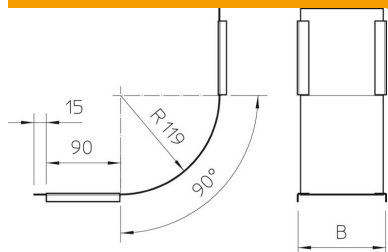

Tehnisko datu lapa

Vāks 90° vertikālajam līkumam, uz augšu vērsts DD

Preces numurs: 7131518

Vāks visiem uz augšu vērstajiem vertikālajiem līkumiem.
Stiprinājumu nodrošina kabeļu renes vāku pārklāšanās. Vāku papildus var nostiprināt ar vāka skavām.

St Tērauds

DD nepārtraukti cinkots cinks/alumīnijs, Double Dip

Pamatdati

Preces numurs	7131518
Tips	DBV 400 S DD
Apzīmējums 1	Vāks 90° vert.pagriezienam
Apzīmējums 2	uz augšu
Ražotājs	OBO
Izmērs	B400mm
Materiāls	Tērauds
Virsmas	nepārtraukti cinkots cinks/alumīnijs, Double Dip
Virsmas standarts	DIN EN 10346
Mazākā VK vienība	1
Daudzuma mērvienība	Gabals
Svars	113 kg
Svara vienība	kg/100 gab.

Tehnisko datu lapa

Vāks 90° vertikālajam līkumam, uz augšu vērsts DD

Preces numurs: 7131518

Izmēri

Platums	400 mm
Platums	16 in
Augstums	60 mm
Loksnes biezums	0,03 in
Loksnes biezums	0,75 mm
Izmērs B	400 mm

Tehniskie dati

Līkums (leņķis)	90°
Stiprinājuma veids	Vāka skava
Funkciju nodrošināšana	nē
Piemērots režģveida renei	nē
Piemērots kabeļu trepēm	nē
Piemērots kabeļu renei	jā
Virziena maiņa	vertikāli augšupvērst
Nerūsējošs tērauds, kodināts	nē
Ar eņģēm	nē