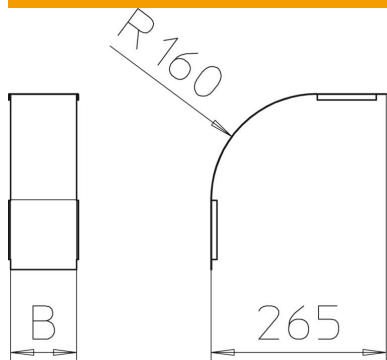

Tehnisko datu lapa

Vāks 90° vertikālam līkumam, uz leju vērsts DD

Preces numurs: 7131600

Vāks uz leju vērstajiem vertikālajiem līkumiem ar malas augstumu 35. Stiprinājumu nodrošina kabeļu renes vāku pārklāšanās. Vāku papildus var nostiprināt ar vāka skavām.

St Tērauds

DD nepārtraukti cinkots cinks/alumīnijs, Double Dip

Pamatdati

Preces numurs	7131600
Tips	DBV 35 300 F DD
Apzīmējums 1	Vāks 90° vert.pagriezienam
Apzīmējums 2	uz leju
Ražotājs	OBO
Izmērs	B300mm
Materiāls	Tērauds
Virsmas	nepārtraukti cinkots cinks/alumīnijs, Double Dip
Virsmas standarts	DIN EN 10346
Mazākā VK vienība	1
Daudzuma mērvienība	Gabals
Svars	67 kg
Svara vienība	kg/100 gab.

Tehnisko datu lapa

Vāks 90° vertikālam līkumam, uz leju vērsts DD

Preces numurs: 7131600

Izmēri

Platums	300 mm
Platums	12 in
Augstums	35 mm
Loksnes biezums	0,03 in
Loksnes biezums	0,75 mm
Izmērs B	300 mm

Tehniskie dati