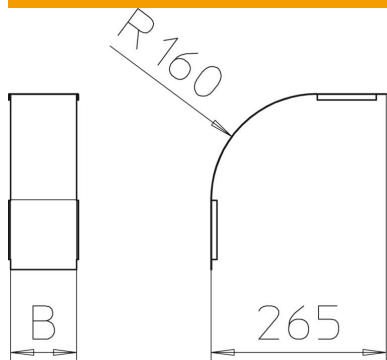

# Tehnisko datu lapa

Vāks 90° vertikālam līkumam, uz leju vērsts DD

Preces numurs: 7131596

Vāks uz leju vērstajiem vertikālajiem līkumiem ar malas augstumu 35. Stiprinājumu nodrošina kabeļu renes vāku pārklāšanās. Vāku papildus var nostiprināt ar vāka skavām.

## Pamatdati

Preces numurs	7131596
Tips	DBV 35 200 F DD
Apzīmējums 1	Vāks 90° vert.pagriezīenam
Apzīmējums 2	uz leju
Ražotājs	OBO
Izmērs	B200mm
Materiāls	Tērauds
Virsmas	nepārtraukti cinkots cinks/alumīnijs, Double Dip
Virsmas standarts	DIN EN 10346
Mazākā VK vienība	1
Daudzuma mērvienība	Gabals
Svars	45 kg
Svara vienība	kg/100 gab.

# Tehnisko datu lapa

Vāks 90° vertikālam līkumam, uz leju vērsts DD

Preces numurs: 7131596

## Izmēri

Platums	200 mm
Platums	8 in
Augstums	35 mm
Loksnes biezums	0,03 in
Loksnes biezums	0,75 mm
Izmērs B	200 mm