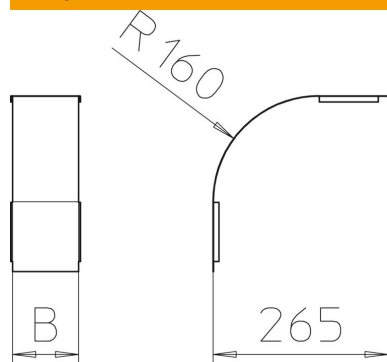

# Tehnisko datu lapa

Vāks 90° vertikālajam līkumam, uz leju vērsts FS

Preces numurs: 7130768

Vāks uz leju vērstajiem vertikālajiem līkumiem ar malas augstumu 35. Stiprinājumu nodrošina kabeļu renes vāku pārklāšanās. Vāku papildus var nostiprināt ar vāka skavām.

## Pamatdati

Preces numurs	7130768
Tips	DBV 35 150 F FS
Apzīmējums 1	Vāks 90° vert.pagriezīenam
Apzīmējums 2	uz leju
Ražotājs	OBO
Izmērs	B150mm
Materiāls	Tērauds
Virsmas	cinkots
Virsmas standarts	DIN EN 10346
Mazākā VK vienība	1
Daudzuma mērvienība	Gabals
Svars	37 kg
Svara vienība	kg/100 gab.

# Tehnisko datu lapa

Vāks 90° vertikālajam līkumam, uz leju vērsts FS

Preces numurs: 7130768

## Izmēri

Platums	150 mm
Platums	6 in
Augstums	35 mm
Loksnes biezums	0,03 in
Loksnes biezums	0,75 mm
Izmērs B	150 mm