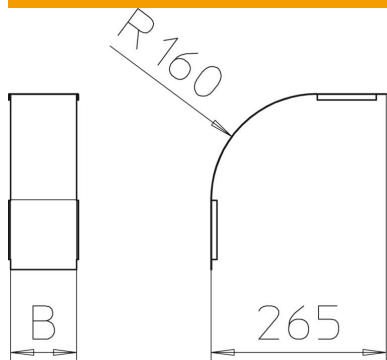

Tehnisko datu lapa

Vāks 90° vertikālam līkumam, uz leju vērsts DD

Preces numurs: 7131594

Vāks uz leju vērstajiem vertikālajiem līkumiem ar malas augstumu 35. Stiprinājumu nodrošina kabeļu renes vāku pārklāšanās. Vāku papildus var nostiprināt ar vāka skavām.

St Tērauds

DD nepārtraukti cinkots cinks/alumīnijs, Double Dip

Pamatdati

Preces numurs	7131594
Tips	DBV 35 150 F DD
Apzīmējums 1	Vāks 90° vert.pagriezīenam
Apzīmējums 2	uz leju
Ražotājs	OBO
Izmērs	B150mm
Materiāls	Tērauds
Virsmas	nepārtraukti cinkots cinks/alumīnijs, Double Dip
Virsmas standarts	DIN EN 10346
Mazākā VK vienība	1
Daudzuma mērvienība	Gabals
Svars	37 kg
Svara vienība	kg/100 gab.

Tehnisko datu lapa

Vāks 90° vertikālam līkumam, uz leju vērsts DD

Preces numurs: 7131594

Izmēri

Platums	150 mm
Platums	6 in
Augstums	35 mm
Loksnes biezums	0,03 in
Loksnes biezums	0,75 mm
Izmērs B	150 mm

Tehniskie dati