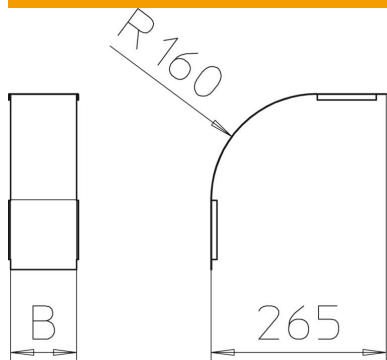

Tehnisko datu lapa

Vāks 90° vertikālam līkumam, uz leju vērsts DD

Preces numurs: 7131592

Vāks uz leju vērstajiem vertikālajiem līkumiem ar malas augstumu 35. Stiprinājumu nodrošina kabeļu renes vāku pārklāšanās. Vāku papildus var nostiprināt ar vāka skavām.

St Tērauds

DD nepārtraukti cinkots cinks/alumīnijs, Double Dip

Pamatdati

Preces numurs	7131592
Tips	DBV 35 100 F DD
Apzīmējums 1	Vāks 90° vert.pagriezienam
Apzīmējums 2	uz leju
Ražotājs	OBO
Izmērs	B100mm
Materiāls	Tērauds
Virsmas	nepārtraukti cinkots cinks/alumīnijs, Double Dip
Virsmas standarts	DIN EN 10346
Mazākā VK vienība	1
Daudzuma mērvienība	Gabals
Svars	23 kg
Svara vienība	kg/100 gab.

Tehnisko datu lapa

Vāks 90° vertikālam līkumam, uz leju vērsts DD

Preces numurs: 7131592

Izmēri

Platums	100 mm
Platums	4 in
Augstums	35 mm
Loksnes biezums	0,03 in
Loksnes biezums	0,75 mm
Izmērs B	100 mm

Tehniskie dati