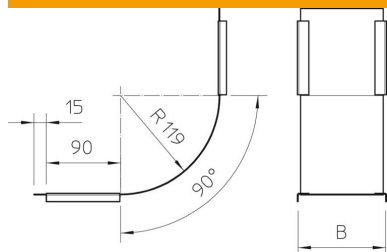

Tehnisko datu lapa

Vāks 90° vertikālajam līkumam, uz augšu vērsts DD

Preces numurs: 7131514

Vāks visiem uz augšu vērstajiem vertikālajiem līkumiem.
Stiprinājumu nodrošina kabeļu renes vāku pārklāšanās. Vāku papildus var nostiprināt ar vāka skavām.

St Tērauds

DD nepārtraukti cinkots cinks/alumīnijs, Double Dip

Pamatdati

Preces numurs	7131514
Tips	DBV 300 S DD
Apzīmējums 1	Vāks 90° vert.pagriezienam
Apzīmējums 2	uz augšu
Ražotājs	OBO
Izmērs	B300mm
Materiāls	Tērauds
Virsmas	nepārtraukti cinkots cinks/alumīnijs, Double Dip
Virsmas standarts	DIN EN 10346
Mazākā VK vienība	1
Daudzuma mērvienība	Gabals
Svars	81 kg
Svara vienība	kg/100 gab.

Tehnisko datu lapa

Vāks 90° vertikālajam līkumam, uz augšu vērsts DD

Preces numurs: 7131514

Izmēri

Platums	300 mm
Platums	12 in
Augstums	60 mm
Loksnes biezums	0,03 in
Loksnes biezums	0,75 mm
Izmērs B	300 mm

Tehniskie dati

Līkums (leņķis)	90°
Stiprinājuma veids	Vāka skava
Funkciju nodrošināšana	nē
Piemērots režģveida renei	nē
Piemērots kabeļu trepēm	nē
Piemērots kabeļu renei	jā
Virziena maiņa	vertikāli augšupvērst
Nerūsējošs tērauds, kodināts	nē
Ar eņģēm	nē