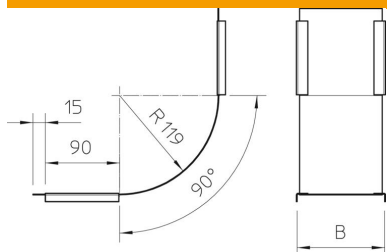

Tehnisko datu lapa

Vāks 90° vertikālajam līkumam, uz augšu vērsts DD

Preces numurs: 7131510

Vāks visiem uz augšu vērstajiem vertikālajiem līkumiem.
Stiprinājumu nodrošina kabeļu renes vāku pārklāšanās. Vāku papildus var nostiprināt ar vāka skavām.

St Tērauds

DD nepārtraukti cinkots cinks/alumīnijs, Double Dip

Pamatdati

Preces numurs	7131510
Tips	DBV 200 S DD
Apzīmējums 1	Vāks 90° vert.pagriezienam
Apzīmējums 2	uz augšu
Ražotājs	OBO
Izmērs	B200mm
Materiāls	Tērauds
Virsmas	nepārtraukti cinkots cinks/alumīnijs, Double Dip
Virsmas standarts	DIN EN 10346
Mazākā VK vienība	1
Daudzuma mērvienība	Gabals
Svars	66 kg
Svara vienība	kg/100 gab.

Tehnisko datu lapa

Vāks 90° vertikālajam līkumam, uz augšu vērsts DD

Preces numurs: 7131510

Izmēri

Platums	200 mm
Platums	8 in
Augstums	60 mm
Loksnes biezums	0,03 in
Loksnes biezums	0,75 mm
Izmērs B	200 mm

Tehniskie dati

Līkums (leņķis)	90°
Stiprinājuma veids	Vāka skava
Funkciju nodrošināšana	nē
Piemērots režģveida renei	nē
Piemērots kabeļu trepēm	nē
Piemērots kabeļu renei	jā
Virziena maiņa	vertikāli augšupvērst
Nerūsējošs tērauds, kodināts	nē
Ar eņģēm	nē