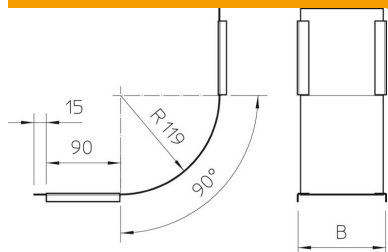

St Tērauds

DD nepārtraukti cinkots cinks/alumīnijs, Double Dip

Pamatdati

Preces numurs	7131509
Apzīmējums 1	Vāks 90° vert.pagriezīenam
Apzīmējums 2	uz augšu
Ražotājs	OBO
Izmērs	B150mm
Krāsa	cinks
Materiāls	Tērauds
Virsmas	nepārtraukti cinkots cinks/alumīnijs, Double Dip
Virsmas standarts	DIN EN 10346
Mazākā VK vienība	1
Daudzuma mērvienība	Gabals
Svars	50 kg
Svara vienība	kg/100 gab.

Tehnisko datu lapa

Vāks 90° vertikālajam līkumam, uz augšu vērsts DD

Preces numurs: 7131509

Izmēri

Platums	150 mm
Platums	6 in
Augstums	60 mm
Loksnes biezums	0,03 in
Loksnes biezums	0,75 mm
Izmērs B	150 mm

Tehniskie dati

Līkums (leņķis)	90°
Stiprinājuma veids	Vāka skava
Funkciju nodrošināšana	nē
Piemērots režģveida renei	nē
Piemērots kabeļu trepēm	nē
Piemērots kabeļu renei	jā
Virziena maiņa	vertikāli augšupvērst
Nerūsējošs tērauds, kodināts	nē
Ar eņģēm	nē