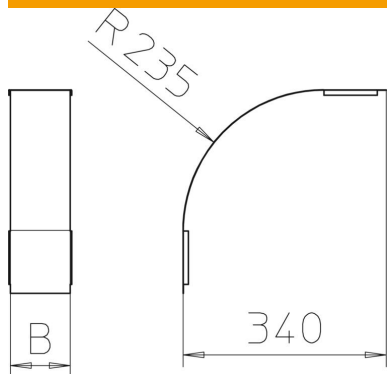

## Pamatdati

Preces numurs	7131576
Tips	DBV 110 600 F DD
Apzīmējums 1	Vāks 90° vert.pagriezīenam
Apzīmējums 2	uz leju
Ražotājs	OBO
Izmērs	B600mm
Materiāls	Tērauds
Virsmas	nepārtraukti cinkots cinks/alumīnijs, Double Dip
Virsmas standarts	DIN EN 10346
Mazākā VK vienība	1
Daudzuma mērvienība	Gabals
Svars	275 kg
Svara vienība	kg/100 gab.

# Tehnisko datu lapa

Vāks 90° vertikālam līkumam 110, uz leju vērsts DD

Preces numurs: 7131576

## Izmēri

Platums	600 mm
Platums	24 in
Augstums	110 mm
Loksnes biezums	0,03 in
Loksnes biezums	0,75 mm
Izmērs B	600 mm

## Tehniskie dati

Līkums (leņķis)	90°
Stiprinājuma veids	Pagriežams atslēgs
Funkciju nodrošināšana	nē
Piemērots režģveida renei	nē
Piemērots kabeļu trepēm	nē
Piemērots kabeļu renei	jā
Virziena maiņa	vertikāli lejupvērst
Nerūsējošs tērauds, kodināts	nē
Ar eņģēm	nē