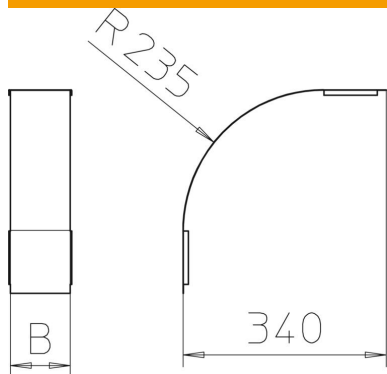

Tehnisko datu lapa

Vāks 90° vertikālam līkumam 110, uz leju vērsts FS

Preces numurs: 7131050

Vāks uz leju vērstajiem vertikālajiem līkumiem ar malas augstumu 110. Stiprinājumu nodrošina kabeļu renes vāku pārklāšanās. Vāku papildus var nostiprināt ar vāka skavām.

St Tērauds

FS cinkots

Pamatdati

Preces numurs	7131050
Tips	DBV 110 550 F FS
Apzīmējums 1	Vāks 90° vert.pagriezīenam
Apzīmējums 2	uz leju
Ražotājs	OBO
Izmērs	B550mm
Materiāls	Tērauds
Virsmas	cinkots
Virsmas standarts	DIN EN 10346
Mazākā VK vienība	1
Daudzuma mērvienība	Gabals
Svars	151,4 kg
Svara vienība	kg/100 gab.

Tehnisko datu lapa

Vāks 90° vertikālam līkumam 110, uz leju vērsts FS

Preces numurs: 7131050

Izmēri

Platums	550 mm
Platums	22 in
Augstums	110 mm
Loksnes biezums	0,03 in
Loksnes biezums	0,75 mm
Izmērs B	550 mm

Tehniskie dati

Līkums (leņķis)	90°
Stiprinājuma veids	Pagriežams atslēgs
Funkciju nodrošināšana	nē
Piemērots režģveida renei	nē
Piemērots kabeļu trepēm	nē
Piemērots kabeļu renei	jā
Virziena maiņa	vertikāli lejupvērst
Nerūsējošs tērauds, kodināts	nē
Ar eņģēm	nē