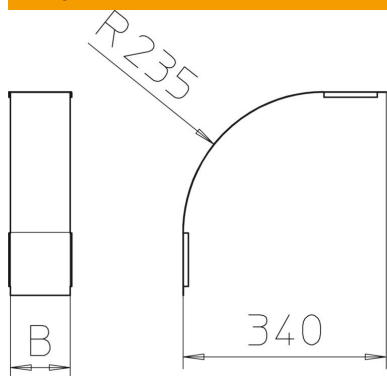

Tehnisko datu lapa

Vāks 90° vertikālam līkumam 110, uz leju vērsts FS

Preces numurs: 7131042

Vāks uz leju vērstajiem vertikālajiem līkumiem ar malas augstumu 110. Stiprinājumu nodrošina kabeļu renes vāku pārklāšanās. Vāku papildus var nostiprināt ar vāka skavām.

St Tērauds

FS cinkots

Pamatdati

Preces numurs	7131042
Apzīmējums 1	Vāks 90° vert.pagriezienam
Apzīmējums 2	uz leju
Ražotājs	OBO
Izmērs	B400mm
Materiāls	Tērauds
Virsmas	cinkots
Virsmas standarts	DIN EN 10346
Mazākā VK vienība	1
Daudzuma mērvienība	Gabals
Svars	110,6 kg
Svara vienība	kg/100 gab.

Tehnisko datu lapa

Vāks 90° vertikālam līkumam 110, uz leju vērsts FS

Preces numurs: 7131042

Izmēri

Platums	400 mm
Platums	16 in
Augstums	110 mm
Loksnes biezums	0,03 in
Loksnes biezums	0,75 mm
Izmērs B	400 mm

Tehniskie dati

Līkums (leņķis)	90°
Stiprinājuma veids	Pagriežams atslēgs
Funkciju nodrošināšana	nē
Piemērots režģveida renei	nē
Piemērots kabeļu trepēm	nē
Piemērots kabeļu renei	jā
Virziena maiņa	vertikāli lejupvērst
Nerūsējošs tērauds, kodināts	nē
Ar eņģēm	nē