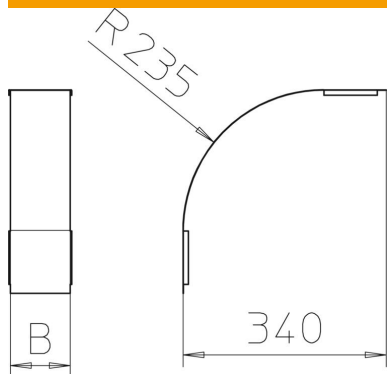

Tehnisko datu lapa

Vāks 90° vertikālam līkumam 110, uz leju vērsts DD

Preces numurs: 7131560

Vāks uz leju vērstajiem vertikālajiem līkumiem ar malas augstumu 110. Stiprinājumu nodrošina kabeļu renes vāku pārklāšanās. Vāku papildus var nostiprināt ar vāka skavām.

St Tērauds

DD nepārtraukti cinkots cinks/alumīnijs, Double Dip

Pamatdati

Preces numurs	7131560
Tips	DBV 110 200 F DD
Apzīmējums 1	Vāks 90° vert.pagriezīenam
Apzīmējums 2	uz leju
Ražotājs	OBO
Izmērs	B200mm
Materiāls	Tērauds
Virsmas	nepārtraukti cinkots cinks/alumīnijs, Double Dip
Virsmas standarts	DIN EN 10346
Mazākā VK vienība	1
Daudzuma mērvienība	Gabals
Svars	93,7 kg
Svara vienība	kg/100 gab.

Tehnisko datu lapa

Vāks 90° vertikālam līkumam 110, uz leju vērsts DD

Preces numurs: 7131560

Izmēri

Platums	200 mm
Platums	8 in
Augstums	110 mm
Loksnes biezums	0,03 in
Loksnes biezums	0,75 mm
Izmērs B	200 mm

Tehniskie dati

Līkums (leņķis)	90°
Stiprinājuma veids	Pagriežams atslēgs
Funkciju nodrošināšana	nē
Piemērots režģveida renei	nē
Piemērots kabeļu trepēm	nē
Piemērots kabeļu renei	jā
Virziena maiņa	vertikāli lejupvērst
Nerūsējošs tērauds, kodināts	nē
Ar eņģēm	nē