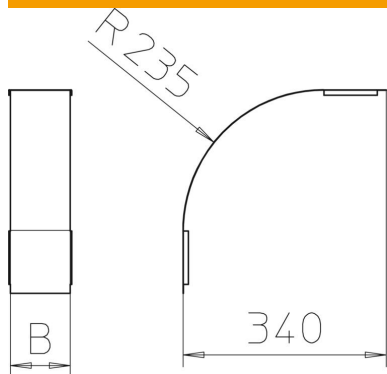

Tehnisko datu lapa

Vāks 90° vertikālam līkumam 110, uz leju vērsts FS

Preces numurs: 7131030

Vāks uz leju vērstajiem vertikālajiem līkumiem ar malas augstumu 110. Stiprinājumu nodrošina kabeļu renes vāku pārklāšanās. Vāku papildus var nostiprināt ar vāka skavām.

St Tērauds

FS cinkots

Pamatdati

Preces numurs	7131030
Apzīmējums 1	Vāks 90° vert.pagriezienam
Apzīmējums 2	uz leju
Ražotājs	OBO
Izmērs	B100mm
Materiāls	Tērauds
Virsmas	cinkots
Virsmas standarts	DIN EN 10346
Mazākā VK vienība	1
Daudzuma mērvienība	Gabals
Svars	29 kg
Svara vienība	kg/100 gab.

Tehnisko datu lapa

Vāks 90° vertikālam līkumam 110, uz leju vērsts FS

Preces numurs: 7131030

Izmēri

Platums	100 mm
Platums	4 in
Augstums	110 mm
Loksnes biezums	0,03 in
Loksnes biezums	0,75 mm
Izmērs B	100 mm

Tehniskie dati

Līkums (leņķis)	90°
Stiprinājuma veids	Pagriežams atslēgs
Funkciju nodrošināšana	nē
Piemērots režģveida renei	nē
Piemērots kabeļu trepēm	nē
Piemērots kabeļu renei	jā
Virziena maiņa	vertikāli lejupvērst
Nerūsējošs tērauds, kodināts	nē
Ar eņģēm	nē