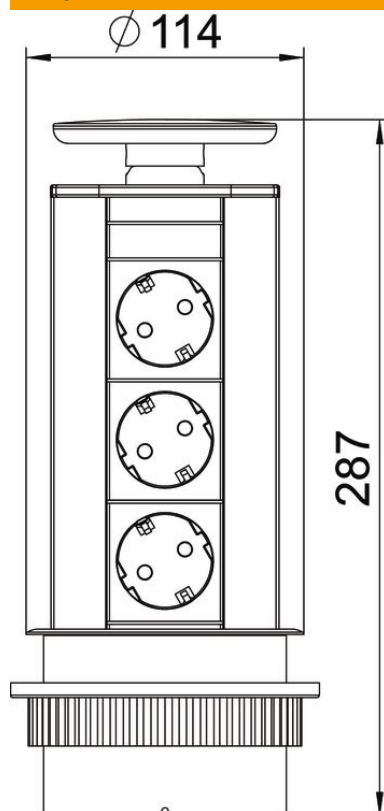

Iegremdējama paneļa kārba ar pieslēguma kabeli, stacionārai montāžai galda platē, stiprinājuma aptvere no plastmasas, atbilstoši nokrāsots vāciņa tonī. Montējot tiek izmantots urbums (Ø 102 mm) galda platē.

Aprīkojums:

- trīs melnas iezemētas kontaktligzdas ar 60° spraudņa virzienu un 3,0 m tīkla kabelis ar leņķa spraudni CEE 7/7.

Norādījums: var izmantot galda plātnēs ar maksimālo biezumu 50 mm. Pieslēgšanai sagatavotā paneļa kārba DBV ir īpaši piemērota, lai uzreiz nodrošinātu darba vietas ar enerģijas, sakaru un datu pārraides tehnikas pieslēgumiem.

Alu Alumīnijs

EL anodēta

Pamatdati

Preces numurs	6116866
Tips	DBV-A3E D3S
Apzīmējums 1	DeskBox, nolaižams
Apzīmējums 2	instalācijai galda virsmā
Ražotājs	OBO
Krāsa	alumīnija
Materiāls	Alumīnijs
Virsmas	anodēta
Virsmas standarts	
Mazākā VK vienība	1
Daudzuma mērvienība	Gabals
Svars	106,23 kg
Svara vienība	kg/100 gab.

Tehnisko datu lapa

Paneļa kārbā DBV, 3 kontaktligzdas

Preces numurs: 6116866

Izmēri

Garums 287 mm

Tehniskie dati

Pieslēgumu skaits, audio	0
Pieslēgumu skaits, CAT 5	0
Pieslēgumu skaits, CAT 5E	0
Pieslēgumu skaits, CAT 6	0
Pieslēgumu skaits, USB	0
Pieslēgumu skaits, VGA	0
HDMI pieslēgumu skaits	0
SCHUKO kontaktligzdu skaits	3
Izpildījums	Vāks no nerūsējošā tērauda
Izpildījums	Iebūve
Izvelkams	Jā
Forma	apaļš
Uzlocīts	nē
Pievada garums	3 m
Pārspriegumaizsardzība	nē