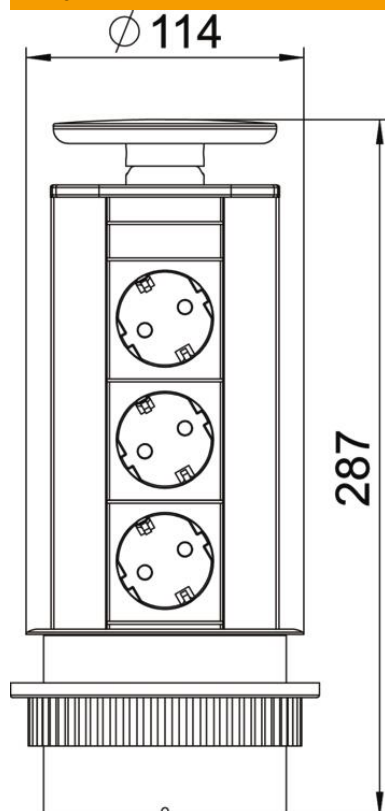

Tehnisko datu lapa

Paneļa kārba DBV, 3 kontaktligzdas

Preces numurs: 6116862

Iegremdējama paneļa kārba ar pieslēguma kabeli, stacionārai montāžai galda platē, stiprinājuma aptvere no plastmasas, atbilstoši nokrāsots vāciņa tonī. Montējot tiek izmantots urbums (Ø 102 mm) galda platē.

Aprīkojums:

- trīs melnas iezemētas kontaktligzdas ar 60° spraudņa virzienu un 3,0 m tīkla kabelis ar leņķa spraudni CEE 7/7.

Norādījums: var izmantot galda plātnēs ar maksimālo biezumu 50 mm. Pieslēgšanai sagatavotā paneļa kārba DBV ir īpaši piemērota, lai uzreiz nodrošinātu darba vietas ar enerģijas, sakaru un datu pārraides tehnikas pieslēgumiem.

Alu Alumīnijs

EL anodēta

Pamatdati

| | |
|---------------------|---------------------------|
| Preces numurs | 6116862 |
| Tips | DBV-A3A D3S |
| Apzīmējums 1 | DeskBox, nolaižams |
| Apzīmējums 2 | instalācijai galda virsmā |
| Ražotājs | OBO |
| Krāsa | alumīnija |
| Materiāls | Alumīnijs |
| Virsmas | anodēta |
| Virsmas standarts | |
| Mazākā VK vienība | 1 |
| Daudzuma mērvienība | Gabals |
| Svars | 98,23 kg |
| Svara vienība | kg/100 gab. |

Tehnisko datu lapa

Paneļa kārbā DBV, 3 kontaktligzdas

Preces numurs: 6116862

Izmēri

Garums 287 mm

Tehniskie dati

| | |
|-----------------------------|----------------------------|
| Pieslēgumu skaits, audio | 0 |
| Pieslēgumu skaits, CAT 5 | 0 |
| Pieslēgumu skaits, CAT 5E | 0 |
| Pieslēgumu skaits, CAT 6 | 0 |
| Pieslēgumu skaits, USB | 0 |
| Pieslēgumu skaits, VGA | 0 |
| HDMI pieslēgumu skaits | 0 |
| SCHUKO kontaktligzdu skaits | 3 |
| Izpildījums | Vāks, lakots sudraba krāsā |
| Izpildījums | Iebūve |
| Izvelkams | Jā |
| Forma | apaļš |
| Uzlocīts | nē |
| Pievada garums | 3 m |
| Pārspriegumaizsardzība | nē |