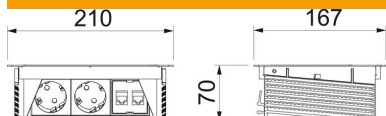

Norādījums: var izmantot galda plātnēs ar biežumu līdz 50 mm.

Pieslēgšanai sagatavotā paneļa kārba DBK ir īpaši piemērota, lai uzreiz nodrošinātu darba vietas ar enerģijas, sakaru un datu pārraides tehnikas pieslēgumiem.

## Pamatdati

Preces numurs	6116802
Tips	DBK2-D3 D2S2K
Apzīmējums 1	Deskbox
Apzīmējums 2	uzstādīšanai galda virsmā
Ražotājs	OBO
Izmērs	210x167x68
Materiāls	Nerūsējošais tērauds 1.4301
Mazākā VK vienība	1
Daudzuma mērvienība	Gabals
Svars	178,8 kg
Svara vienība	kg/100 gab.

## Izmēri

Garums	210 mm
Platums	167 mm