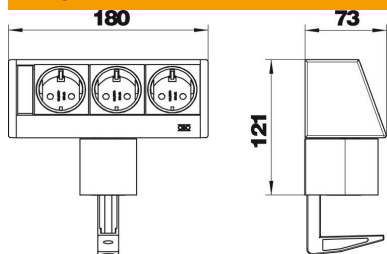

Tehnisko datu lapa

Paneļa kārba DB, ar stiprinājuma apskavām, 3 kontaktligzdas

Preces numurs: 6116936

Paneļa kārba ar pieslēguma kabeli, kabeļa izeju profila apakšpusē, ar stiprinājuma spīlēm pie galda plates, kuras biezums no 8 līdz 40 mm.

Aprīkojums:

- trīs melnas iezemētas kontaktligzdas ar 0° spraudņa virzienu, t.sk. 3,0 m tīkla kabelis ar leņķa spraudni CEE 7/7.

Pieslēgšanai sagatavotā paneļa kārba DB ir īpaši piemērota, lai uzreiz nodrošinātu darba vietas ar enerģijas, sakaru un datu pārraides tehnikas pieslēgumiem.

Alu Alumīnijs

Pamatdati

Preces numurs	6116936
Tips	DB-1B3 D3S
Apzīmējums 1	Desk Kārba
Apzīmējums 2	ar montāžas kājiņām
Ražotājs	OBO
Krāsa	alumīnija
Materiāls	Alumīnijs
Mazākā VK vienība	1
Daudzuma mērvienība	Gabals
Svars	102 kg
Svara vienība	kg/100 gab.

Tehnisko datu lapa

Paneļa kārbā DB, ar stiprinājuma apskavām, 3 kontaktligzdas

Preces numurs: 6116936

Izmēri

Garums	180 mm
Platums	73 mm
Augstums	121 mm

Tehniskie dati

Pieslēgumu skaits, audio	0
Pieslēgumu skaits, CAT 5	0
Pieslēgumu skaits, CAT 5E	0
Pieslēgumu skaits, CAT 6	0
Pieslēgumu skaits, USB	0
Pieslēgumu skaits, VGA	0
HDMI pieslēgumu skaits	0
SCHUKO kontaktligzdu skaits	3
Izpildījums	Korpuss, anodēts sudraba krāsā
Izpildījums	Uzbūve
Izvelkams	nē
Forma	taisnstūra
Uzlocīts	nē
Pievada garums	3 m
Pārspriegumaizsardzība	nē