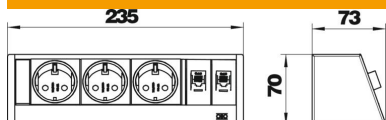

Pieslēgšanai sagatavotā paneļa kārba DB ir īpaši piemērota, lai uzreiz nodrošinātu darba vietas ar enerģijas, sakaru un datu pārraides tehnikas pieslēgumiem.

**Alu** Alumīnijs

## Pamatdati

Preces numurs	6116945
Tips	DB-0B3 D3S2K
Apzīmējums 1	Desk Kārba
Apzīmējums 2	bez montāžas elementiem
Ražotājs	OBO
Krāsa	alumīnija
Materiāls	Alumīnijs
Mazākā VK vienība	1
Daudzuma mērvienība	Gabals
Svars	85,7 kg
Svara vienība	kg/100 gab.

## Izmēri

Garums	235 mm
Platums	73 mm
Augstums	70 mm