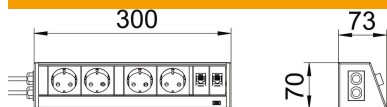

- divi datu pārsūtīšanas tehnikas savienojumi RJ45 uz RJ45, 1:1 saslēgts, kat. 6 ekranēts, kabeļa izvads labajā korpusa pārsegā.

Pieslēgšanai sagatavotā paneļa kārba DB ir īpaši piemērota, lai uzreiz nodrošinātu darba vietas ar enerģijas, sakaru un datu pārraides tehnikas pieslēgumiem.

## Izmēri

Garums	300 mm
Platums	73 mm
Augstums	70 mm