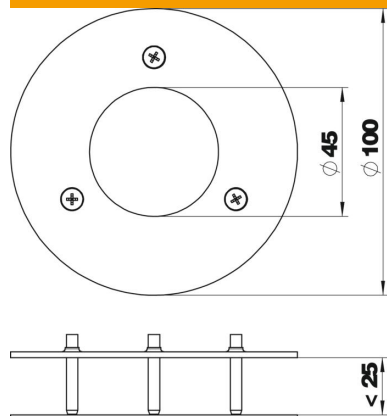

Griestu gala plāksne griestu atveres apstrādes pabeigšanai pēc elastīgo lokano cauruļu izvadīšanas.

St Tērauds

Pamatdati

Preces numurs	6290269
Tips	DAB-F RW
Apzīmējums 1	griesti rosette
Ražotājs	OBO
Izmērs	100x40
Krāsa	dzidri balts; RAL 9010
Materiāls	Tērauds
Mazākā VK vienība	1
Daudzuma mērvienība	Gabals
Svars	20,7 kg
Svara vienība	kg/100 gab.

Tehnisko datu lapa

Griestu vāks

Preces numurs: 6290269

Izmēri

Garums	100 mm
Platums	100 mm
Augstums	40 mm

Tehniskie dati

Piederumu veids	Rozete
Nesatur halogēnus	jā