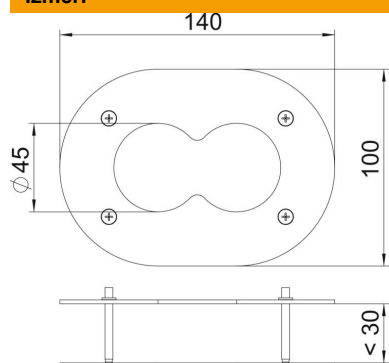

### Pamatdati

Preces numurs	6290382
Tips	DAB-2F
Apzīmējums 1	griesti panel
Apzīmējums 2	priekš 2 hoses
Ražotājs	OBO
Izmērs	140x100x40
Krāsa	dzidri balts; RAL 9010
Materiāls	Tērauds
Mazākā VK vienība	1
Daudzuma mērvienība	Gabals
Svars	27,1 kg
Svara vienība	kg/100 gab.

### Izmēri

Garums	140 mm
Platums	100 mm
Augstums	40 mm