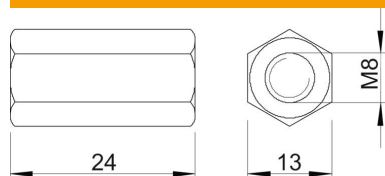

Savienošanas uzdevums ar iekšējo vītņi visā garumā.

CE

A2 Nerūsējošais tērauds

2B neizolēts, apstrādāts

Pamatdati

Preces numurs	6410154
Tips	CSTR M8 A2
Apzīmējums 1	Savienojuma klemme
Apzīmējums 2	vītņstienim
Ražotājs	OBO
Izmērs	M8x24mm
Materiāls	Nerūsējošais tērauds 1.4301
Virsmas	neizolēts, apstrādāts
Virsmas standarts	
Mazākā VK vienība	50
Daudzuma mērvienība	Gabals
Svars	1,88 kg
Svara vienība	kg/100 gab.

Tehnisko datu lapa

Savienošanas uzdevums V2A

Preces numurs: 6410154

Izmēri

Garums	24 mm
1. izmērs, metrisks	8
2. izmērs, metrisks	8
Izmērs L	1,18 in
Izmērs L	24 mm

Tehniskie dati

Caurejoša vītne	jā
Forma	sešstūra (heksagonāls)
Vītne	M8
Atslēgas platums	13
Sešstūrainis	jā